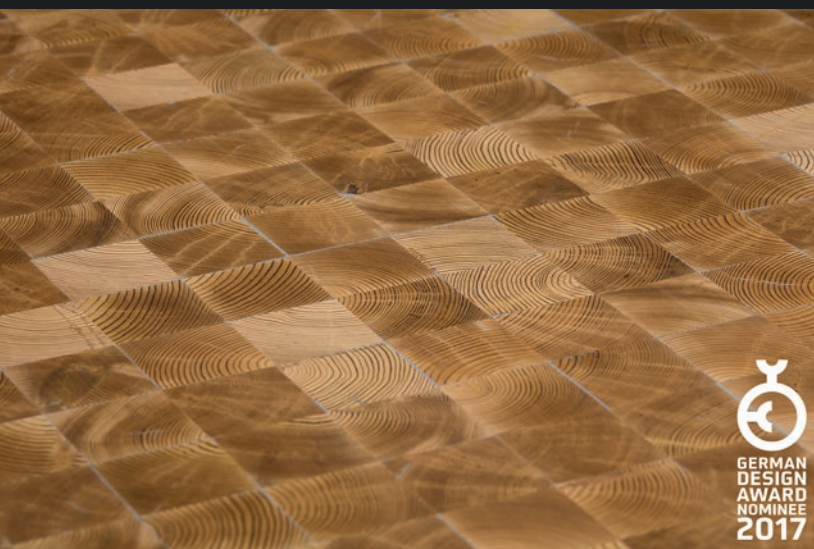

: News | mafi Domino für German Design Award 2017 nominiert

mafis Bodeninnovation „Domino Lärche Vulcano“ wurde für den German Design Award 2017 nominiert. Im Rahmen dieser Preisverleihung werden einzigartige Designtrends entdeckt, präsentiert und gewürdigt. Neuartige Produktideen können dabei ebenso ausgezeichnet werden, wie ihre Hersteller oder Designer.

Hirnholzböden haben in Österreich bereits eine lange Tradition: Wegen ihrer besonders hohen Widerstandsfähigkeit werden sie seit vielen Jahren z.B. in Werkstätten eingesetzt. Für den Domino Lärche Vulcano Boden hat mafi diesen historisch gewachsenen Stil modern interpretiert.

Die chemiefreie Thermobehandlung des Naturholzes und die Veredelung mit natürlichen Ölen stellen das unverfälschte Holzbodenerlebnis in den Vordergrund. [mafi.com]

**GERMAN
DESIGN
AWARD
NOMINEE
2017**

: Technik | Treppenkante Profil E verbessert

Die mafi Treppenkanten erfreuen sich immer größerer Beliebtheit. In unterschiedlichen Profilen lassen sie sich schnell und stabil verbauen. Die neue Nutfräsung sorgt für optimale Passgenauigkeit für alle mafi Dielen in den Stärken 16, 19 und 21 mm.

Die Treppenkante TYP E kann nun aufgrund dieser Fräsung in beide Richtungen verwendet werden, und bietet so neue Lösungen für alle sichtbaren Dielen-Abschlüsse wie an Stiegen, Podesten oder Fensterbänken. [mafi.com]