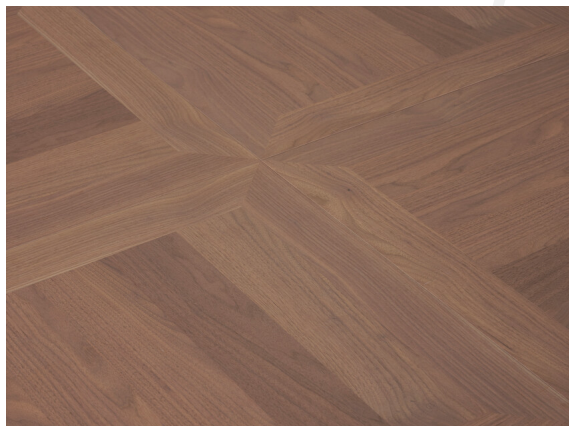

NOCE USA Quadrotte B

levigato / olio bianco

Collezione
PASSATO

Articolo Nr.: NSYBSKW070070019

Parquet in tavole di noce elegante e intramontabile disponibile in quattro motivi diversi (A/B/C/D).

Misure

Lunghezza	700 mm
Larghezza	700 mm
Spessore	19 mm

Specifiche

Superficie	levigato
Liscivia	
Olio	olio bianco

Parquet in tavole di noce multistrato con piccola bisellatura sui lati, strato nobile di circa 4 mm e controbilanciatura di circa 4 mm nello stesso tipo di legno separati da un pannello intermedio di legno di conifera. Posa a incastro maschio e femmina senza soluzione di continuità compatibile con le tavole mafi da fregio. Sono possibili stecche, tavole prive di nodi e stuccature fino a 10 mm circa e inserti singoli. Tonalità noce scuro con possibili sfumature. Misura: 700 x 700 x 19 mm. Prezzi al pezzo. Possibilità di piccole fessure e punti non stuccati al massimo di un millimetro.