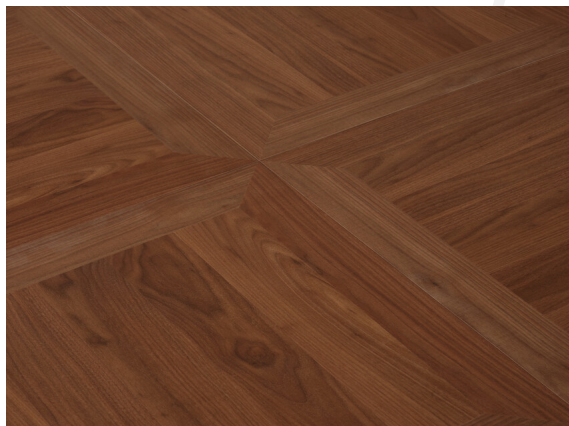

NOCE USA Quadrotte B

levigato / olio naturale

Collezione
PASSATO

Articolo Nr.: NSYBSKN070070019

Parquet in tavole di noce elegante e intramontabile disponibile in quattro motivi diversi (A/B/C/D).

Misure

Lunghezza	700 mm
Larghezza	700 mm
Spessore	19 mm

Specifiche

Superficie	levigato
Liscivia	
Olio	olio naturale

Parquet in tavole di noce multistrato con piccola bisellatura sui lati, strato nobile di circa 4 mm e controbilanciatura di circa 4 mm nello stesso tipo di legno separati da un pannello intermedio di legno di conifera. Posa a incastro maschio e femmina senza soluzione di continuità compatibile con le tavole mafi da fregio. Sono possibili stecche, tavole prive di nodi e stuccature fino a 10 mm circa e inserti singoli. Tonalità noce scuro con possibili sfumature. Misura: 700 x 700 x 19 mm. Prezzi al pezzo. Possibilità di piccole fessure e punti non stuccati al massimo di un millimetro.