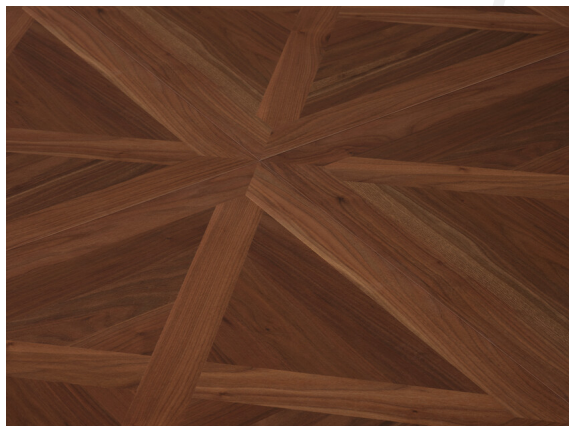

# NOCE USA Quadrotte C

levigato / olio naturale

Collezione  
**PASSATO**

Articolo Nr.: NSYCSKN070070019

Parquet in tavole di noce elegante e intramontabile disponibile in quattro motivi diversi (A/B/C/D).

## Misure

Lunghezza	700 mm
Larghezza	700 mm
Spessore	19 mm

## Specifiche

Superficie	levigato
Liscivia	
Olio	olio naturale

Parquet in tavole di noce multistrato con piccola bisellatura sui lati, strato nobile di circa 4 mm e controbilanciatura di circa 4 mm nello stesso tipo di legno separati da un pannello intermedio di legno di conifera. Posa a incastro maschio e femmina senza soluzione di continuità compatibile con le tavole mafi da fregio. Sono possibili stecche, tavole prive di nodi e stuccature fino a 10 mm circa e inserti singoli. Tonalità noce scuro con possibili sfumature. Misura: 700 x 700 x 19 mm. Prezzi al pezzo. Possibilità di piccole fessure e punti non stuccati al massimo di un millimetro.