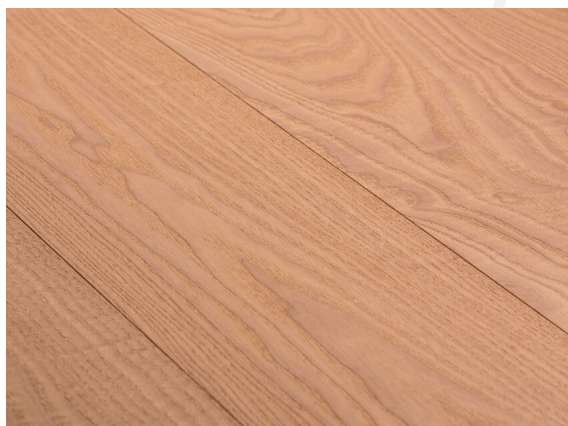

FRASSINO Vulcano Medio

spazzolato / olio bianco

Collezione
SELECT

Articolo Nr.: EMVUBKW000015516

Pregiata tonalità calda e dorata!

Misure

Lunghezza	1800/2000/2400 mm
Larghezza	155 mm
Spessore	16 mm

Specifiche

Superficie	spazzolato
Liscivia	
Olio	olio bianco

Colore omogeneo grazie al trattamento ad alta temperatura (senza additivi chimici). Listoni in Frassino con struttura a 3 strati con leggera bisellatura lungo i lati. Strato di legno nobile ca. 4 mm, controbilanciatura in essenza di 4 mm ca., strato intermedio in legno tenero. Incastro maschio/femmina su tutti i lati per posa a correre. Tavole senza nodi, sono possibili piccoli nodi puntiformi e leggere fessure di assestamento. Possibilità di piccole fessure e punti non stuccati al massimo di un millimetro.