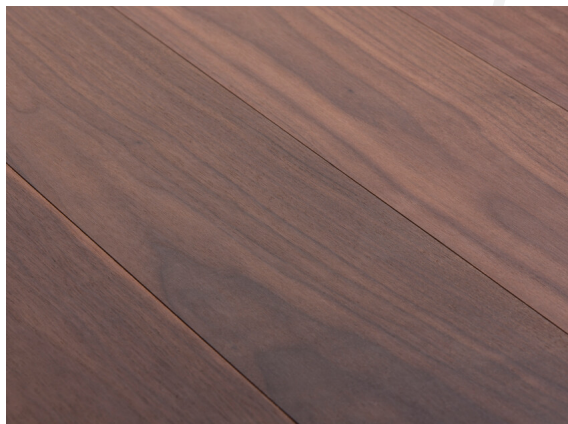

NOCE USA

levigato / olio bianco

Collezione
SELECT

Articolo Nr.: NSSESKW000000016

Tonalità marrone scuro, possibili leggere ombreggiature cromatiche.

Misure

Lunghezza	1800-3500 mm
Larghezza	135-240 mm
Spessore	16 mm

Specifiche

Superficie	levigato
Liscivia	
Olio	olio bianco

Listoni in Noce con struttura a 3 strati con leggera bisellatura lungo i lati. Strato di legno nobile ca. 4 mm, controbilanciatura in essenza di 4 mm ca., strato intermedio in legno tenero. Incastro maschio/femmina su tutti i lati per posa a correre. Possibilità di alborno, nodi sani, così come stuccature fino a max. 15 mm di diametro e inclusioni puntiformi. Possibilità di piccole fessure e punti non stuccati al massimo di un millimetro.