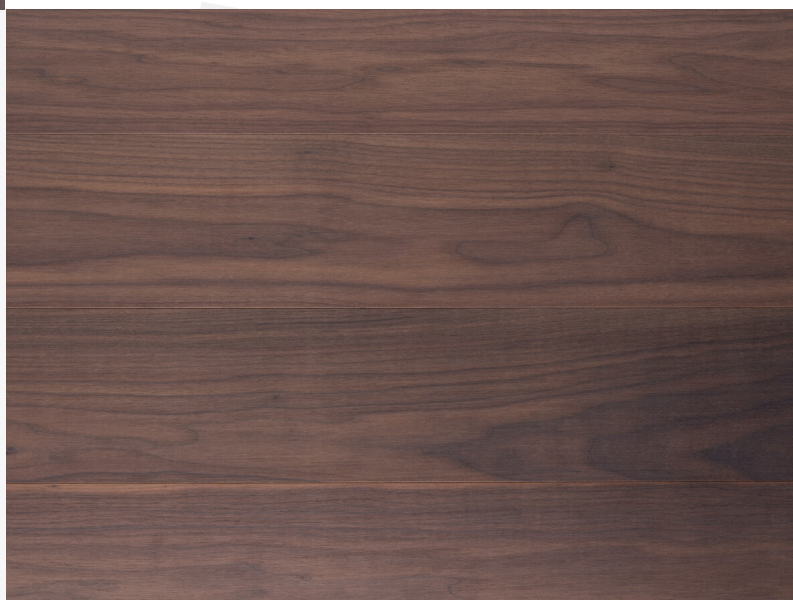

NOCE USA

levigato / olio bianco

Collezione
SELECT

Articolo Nr.: NSSESKW000000016

Tonalità marrone scuro, possibili leggere ombreggiature cromatiche.

Misure

Lunghezza	1800-3500 mm
Larghezza	135-240 mm
Spessore	16 mm

Specifiche

Superficie	levigato
Liscivia	
Olio	olio bianco

Listoni in Noce con struttura a 3 strati con leggera bisellatura lungo i lati. Strato di legno nobile ca. 4 mm, controbilanciatura in essenza di 4 mm ca., strato intermedio in legno tenero. Incastro maschio/femmina su tutti i lati per posa a correre. Possibilità di alborno, nodi sani, così come stuccature fino a max. 15 mm di diametro e inclusioni puntiformi. Possibilità di piccole fessure e punti non stuccati al massimo di un millimetro.