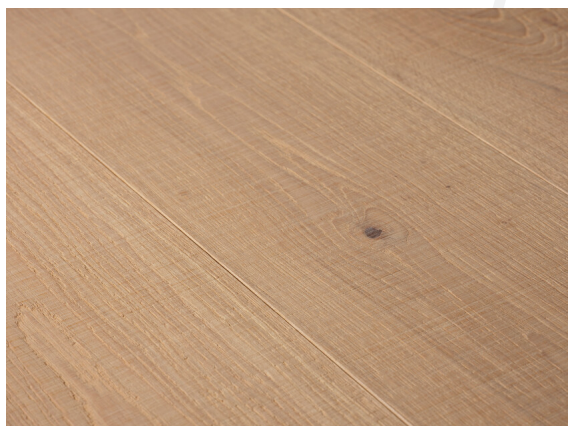

# EICHE Astig

sägerau / weiss geölt

Kollektion  
**BASIC**

Artikel-Nr: EIEBRKW000015516

Objekttauglicher, sehr strapazierfähiger Dielenboden.

## Abmessungen

|        |                   |
|--------|-------------------|
| Länge  | 1800/2000/2400 mm |
| Breite | 155 mm            |
| Stärke | 16 mm             |

## Spezifikation

|            |             |
|------------|-------------|
| Oberfläche | sägerau     |
| Lauge      |             |
| Öl         | weiss geölt |

Eichendiele im 3-Schicht-Aufbau mit kleiner Fase an der Längsseite und ca. 4 mm Laufschiene sowie ca. 4 mm Gegenzug aus gleicher Holzart, dazwischen Weichholzmittellage. Allseits Nut und Feder zur endlosen Verlegung. Die Dielen sind großteils gesundastig. Spannungsrisse bis 30 cm sowie Astrisse und kleine Äste werden mit passendem Holzkitt geschlossen. Kittstellen bis zu 25 mm Durchmesser sind möglich. Kleine offene Risse und ungekittete Stellen im Millimeterbereich sind zulässig.