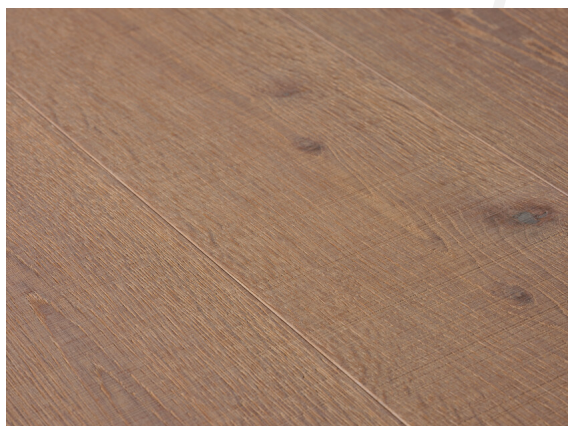

# EICHE Vulcano Medium

sägerau / weiss geölt

Kollektion  
**BASIC**

Artikel-Nr: EHVURKW000015516

Die Medium Vulcano-Veredelung kreiert einen breiten Mix an hellbraunen bis braunen Dielen. Farbunterschiede betonen die wunderschöne Optik dieses edlen Naturholzbodens.

## Abmessungen

Länge	1800/2000/2400 mm
Breite	155 mm
Stärke	16 mm

## Spezifikation

Oberfläche	sägerau
Lauge	
Öl	weiss geölt

Eichenholz, das durch eine Wärmebehandlung (ohne chemische Zusätze) eine durchgängige Farbgebung aufweist. Eichendiele im 3-Schicht-Aufbau mit kleiner Fase an der Längsseite und ca. 4 mm Laufschiene sowie ca. 4 mm Gegenzug aus gleicher Holzart, dazwischen Weichholzmittellage. Allseits Nut und Feder zur endlosen Verlegung. Das Holz ist großteils gesundastig, vereinzelte Kittstellen bis zu 25 mm Durchmesser und Spannungsrisse bis max. 30 cm sind möglich.